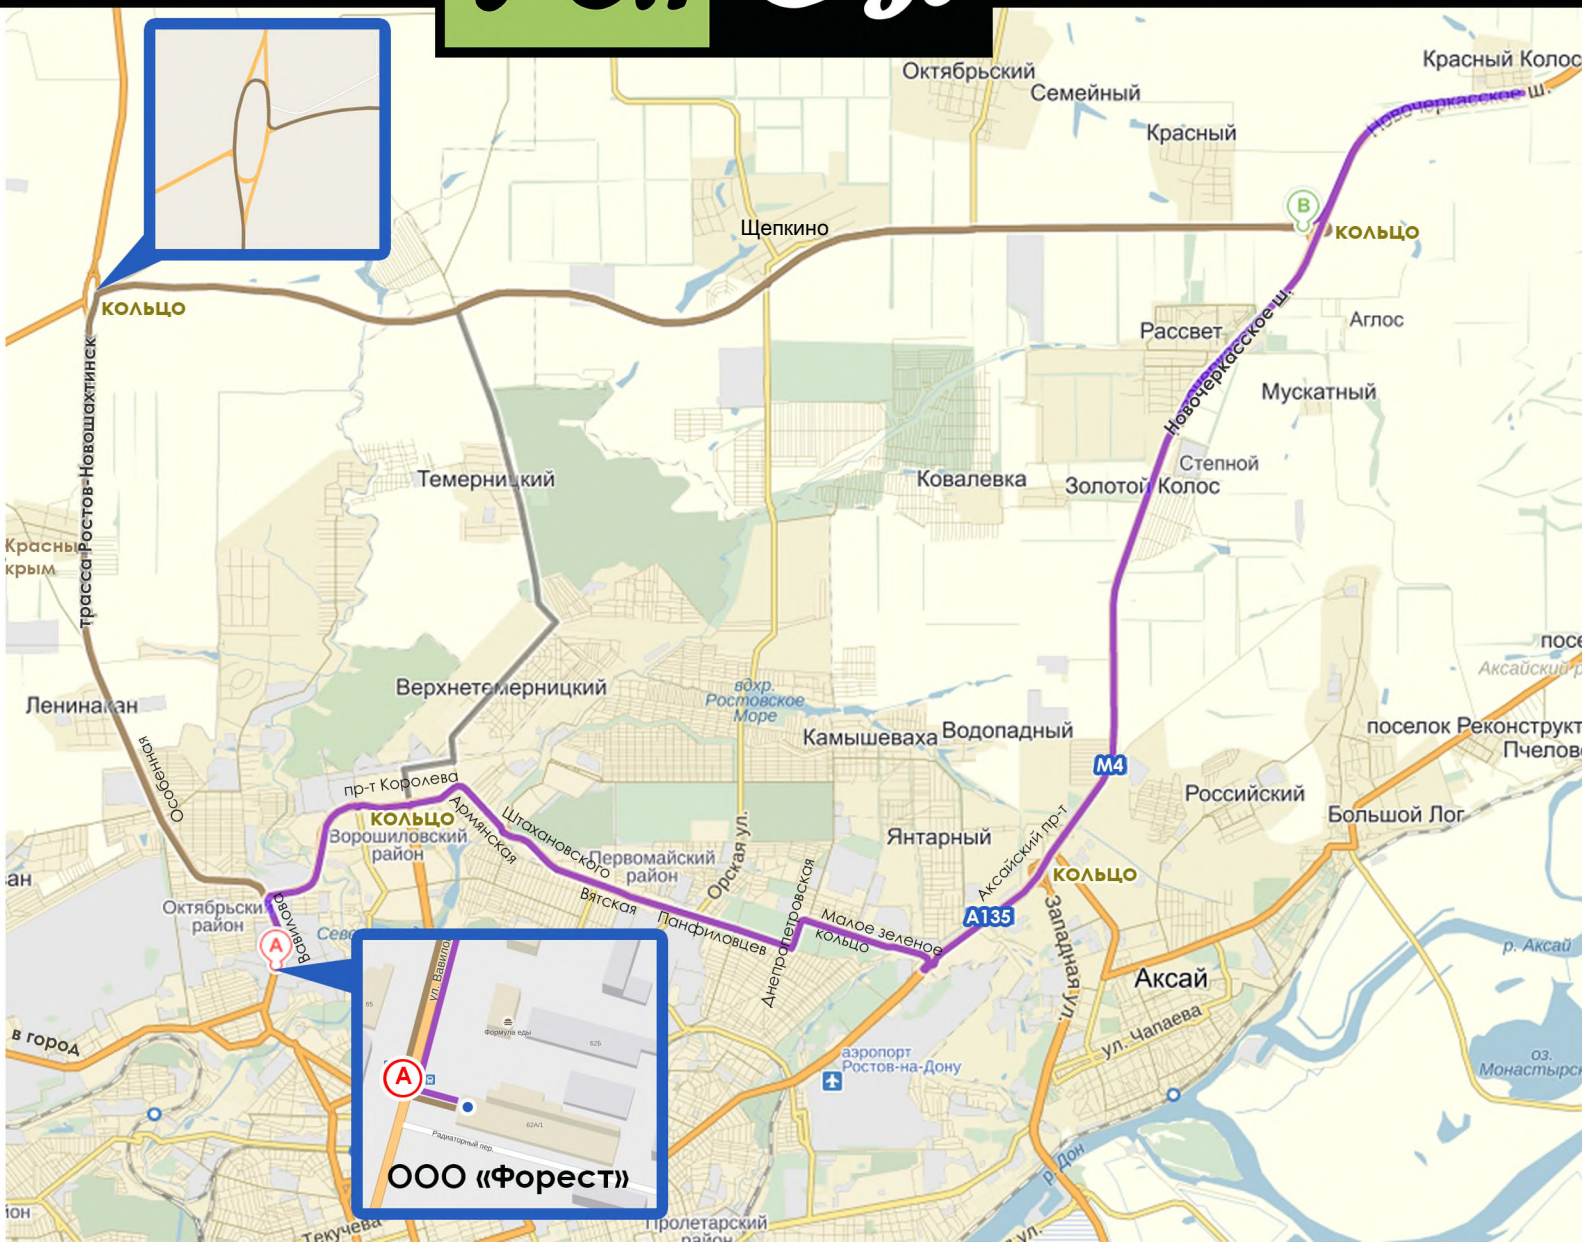

## Схема проезда. Склад в г. Ростов-на-Дону

**Адрес:** 344064, г. Ростов-на-Дону  
ул. Вавилова, д.62 а/1

#### Коричневый путь, объездной

- Новочеркасское шоссе, с кольца направо
- п. Красный, прямо
- п. Щепкино, прямо
- Кольцо, с кольца налево, прямо по трассе Ростов-Новошахтинск
- п. Красный Крым, плавный поворот налево
- п. Ленинанкан, прямо
- ул. Особенная, поворот налево, далее поворот направо на ул. Вавилова
- ул. Вавилова, 62а/1. Вы на месте!

#### Фиолетовый путь, через город

- Новочеркасское шоссе, прямо
- Аксайский проспект, прямо
- Круговое движение 1-й съезд на ул. Малое зеленое кольцо
- Плавный поворот на ул. Днепропетровская, далее по ул. Панфиловцев, ул. Вятская, прямо
- Плавный поворот направо на ул. Вятская, далее по ул. Стахановского, прямо
- Круговое движение, 2-й съезд на ул. пр-т Королева, прямо, на ул. Вавилова, прямо
- Поворот налево на ул. Радиаторный переулок. 130 м прямо.
- ул. Вавилова, 62а/1. Вы на месте!

### Координаты:

Широта 47° 16'24"N (47.273289)  
Долгота 39°41'14"E (39.687084)