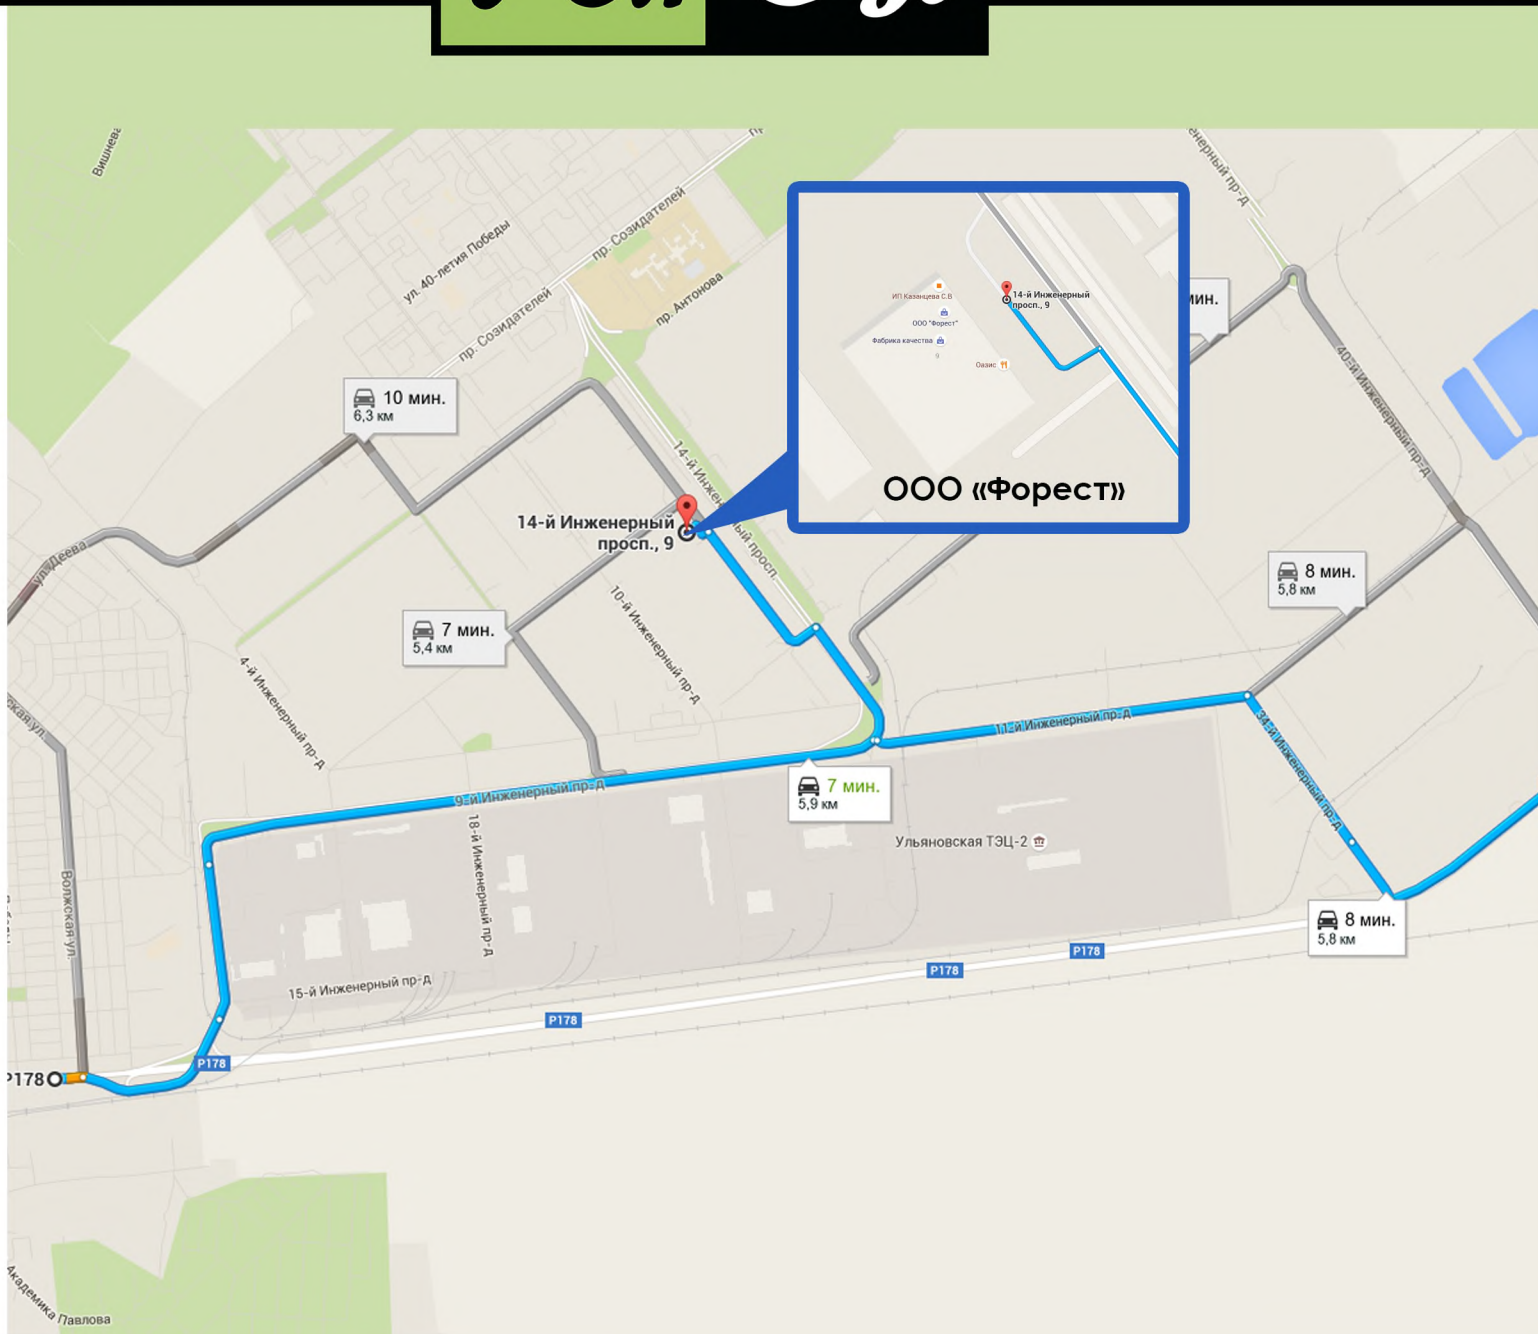

for-est.ru
8-800-555-89-58

For. Est

ЛИДЕР РЫНКА КРЕПЕЖА ДЛЯ МЯГКОЙ МЕБЕЛИ

Схема проезда. Склад в г. Ульяновск

Адрес:
432072, г. Ульяновск,
14 Инженерный проезд, д. 13

Проезд: 7 мин, 5,9 км

- Направляйтесь на восток по ш. Димитроградское/Р178 в сторону ул. Волжская 130 м
- Сверните на съезд в сторону НОВЫЙ ГОРОД, 750 м
- Продолжайте движение по 2-й, Инженерный пр-д, 650 м
- Продолжайте движение по 9-й Инженерный пр-д, 3,0 км
- Продолжайте движение по просп. 14-й Инженерный, 550 м
- Поверните налево, 700 м
- Поверните налево
- 14 Инженерный проезд, 13. Вы на месте!

- Направляйтесь на юго-запад по Р178, 1,6 км
- Поверните направо на 30 Инженерный пр-д, 300 м
- Продолжайте движение по 34-й Инженерный пр-д, 750 м
- Поверните налево на 11-й Инженерный пр-д/9-й Инженерный пр-д, 1,7 км
- Поверните направо на просп. 14-й Инженерный, 550 м
- Поверните налево, 700 м
- Поверните налево, 72 м
- 14 Инженерный проезд, 13. Вы на месте!

Координаты:
Широта 54°21 'ЗГЫ (54.358596)
Долгота 48°35'5ГЕ (48.597563)