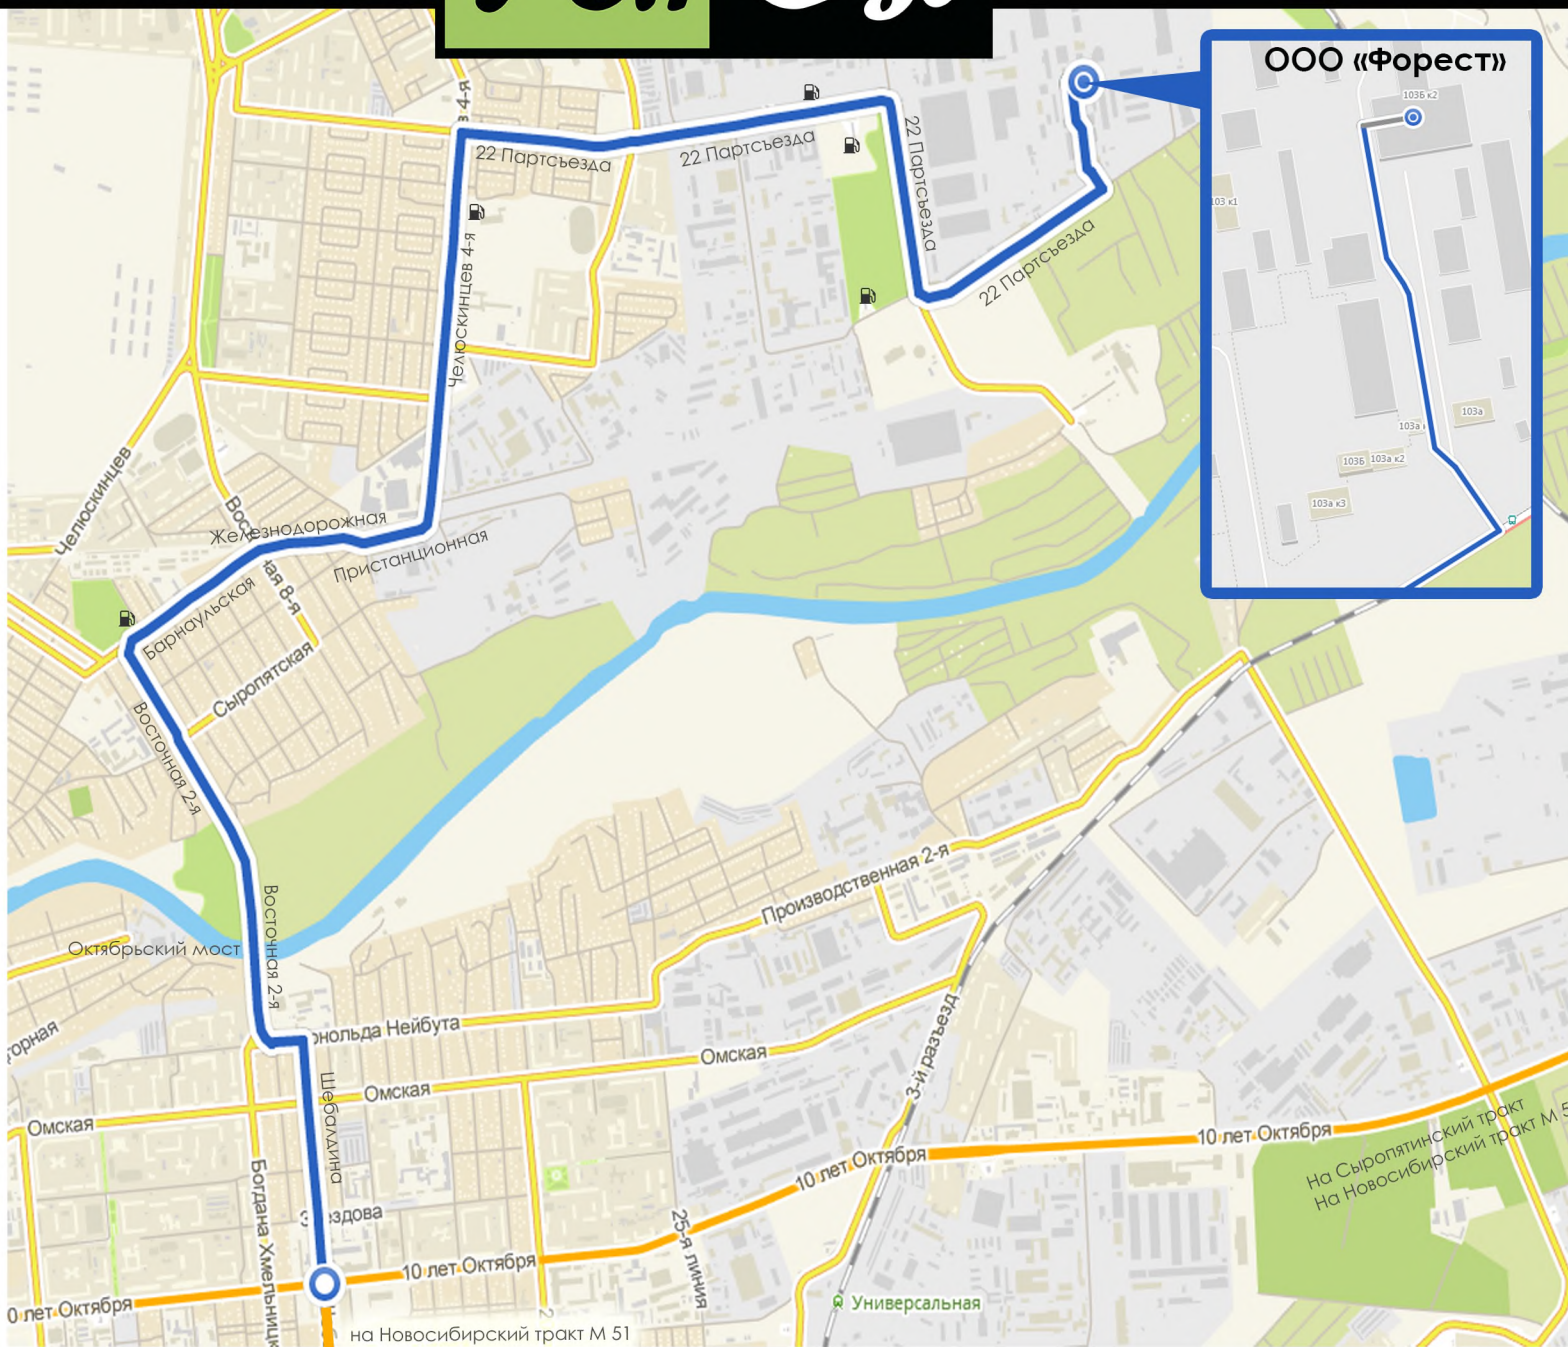

for-est.ru
8-800-555-89-58

For. Est

ЛИДЕР РЫНКА КРЕПЕЖА ДЛЯ МЯГКОЙ МЕБЕЛИ

Схема проезда. Склад в г. Омск

Адрес:

644105, г. Омск,
ул. 22 Партсъезда ,д.103 Б, к.2

Проезд : 20 мин, 8 км

- Шибалдина, 789 м прямо
- Поворот налево на ул. Арнольда Нейбута, 104 м прямо
- Плавный поворот направо на ул. Восточная 2-я, 1,4 км прямо
- Поворот направо на ул. Барнаульская, далее по ул. Железнодорожная, ул. Пристанционная, 2 км прямо
- Плавный поворот налево на ул. Челюскинцев 4-я, 1,3 км прямо
- Поворот направо на ул. 22 Партсъезда, 1,5 км прямо
- Поворот направо, 648 м прямо
- Плавный поворот налево, 749 м прямо
- Поворот налево, 61 м прямо
- Плавный поворот налево, 288 м прямо
- 22 Партсъезда, 103Б к2
- Вы на месте!

Координаты:

Широта 55°1'13"N (55.020358)
Долгота 73°27'17"E (73.454657)