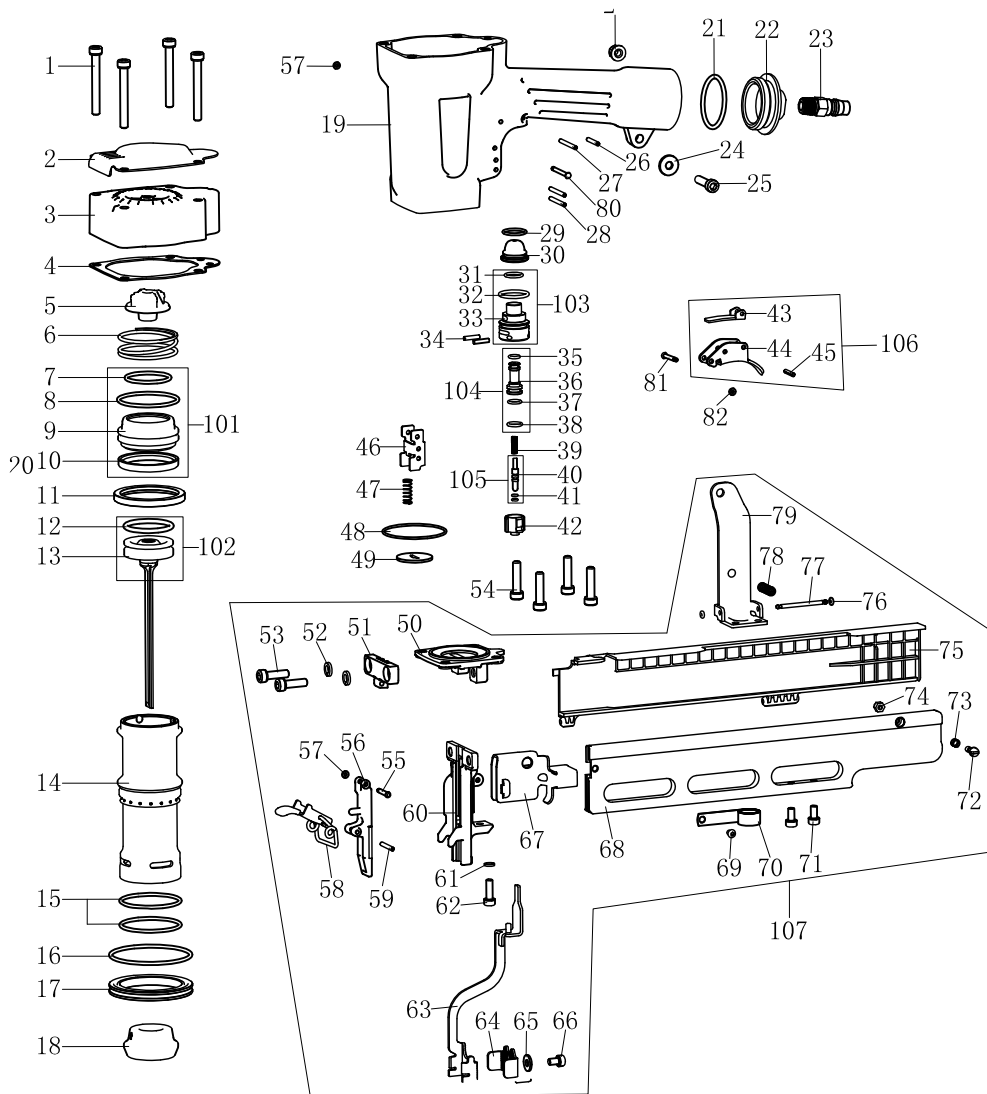

# N851-L

Позиция	Артикул	Наименование	Кол-во
1	B01-01-060500-02	Винт	4
2	AN02A-004A	Накладка	1
3	AN02A-Y06A1	Крышка верхняя	1
4	AN02A-003A	Прокладка	1
5	AN02A-006A	Верхний Амортизатор	1
6	AN02A-005A	Пружина спиральная	1
▲ 7	B08-032990262	Кольцо резиновое	1
▲ 8	B08-043000260	Кольцо резиновое	1
9	AN02A-007A	Клапан	1
10	AN02A-008A	Уплотнитель цилиндра	1
11	AN02A-012A	Фиксирующее кольцо	1
▲ 12	B08-033700350	Кольцо резиновое	1
▲ 13	AN02A-Y04A1	Боек с поршнем	1
14	AN02A-011A	Цилиндр	1
15	B08-043000260	Кольцо резиновое	2
16	B08-060000262	Кольцо резиновое	1
17	AN02A-014A	Кольцо разделительное	1
▲ 18	AN02A-013A	Амортизатор	1
19	AN02A-002A	Корпус	1
20	B07-01-060-00	Гайка	1
21	B08-037500300	Кольцо резиновое	1
22	AA40A-070A	Крышка задняя	1
23	AA06A-018A	Фитинг	1
24	AA40A-056A	Шайба	1
25	B01-01-0 60250-02	Винт	1
26	B02-0302 20-02	Штифт пружинный	1
27	B02-030 300-02	Штифт пружинный	1
28	B02-0302 80-02	Штифт пружинный	2
29	B08-016000180	Кольцо резиновое	1
30	AN02A-024A	Крышка клапана курка	1
31	B08-0118 180	Кольцо резиновое	1
32	B08-019600240	Кольцо резиновое	1
33	AN02A-025A	Корпус клапана курка	1
34	AA42A-043A	Штифт цилиндрический	2
35	B08-005800190-10	Кольцо резиновое	1
36	AA17D-006A	Стакан клапана курка	1
37	B08-005800190-10	Кольцо резиновое	1
38	B08-008800190	Кольцо резиновое	1
39	AA40A-062A	Пружина сжатия	1
▲ 40	AA17D-007A	Плунжер клапана курка	1
41	B08-002500140-2	Кольцо резиновое	2
42	AA42A-041 A	Крышка клапана курка нижняя	1
43	AN02A-016A	Клавиша контактора	1
44	AN02A-015A	Клавиша контактора	1