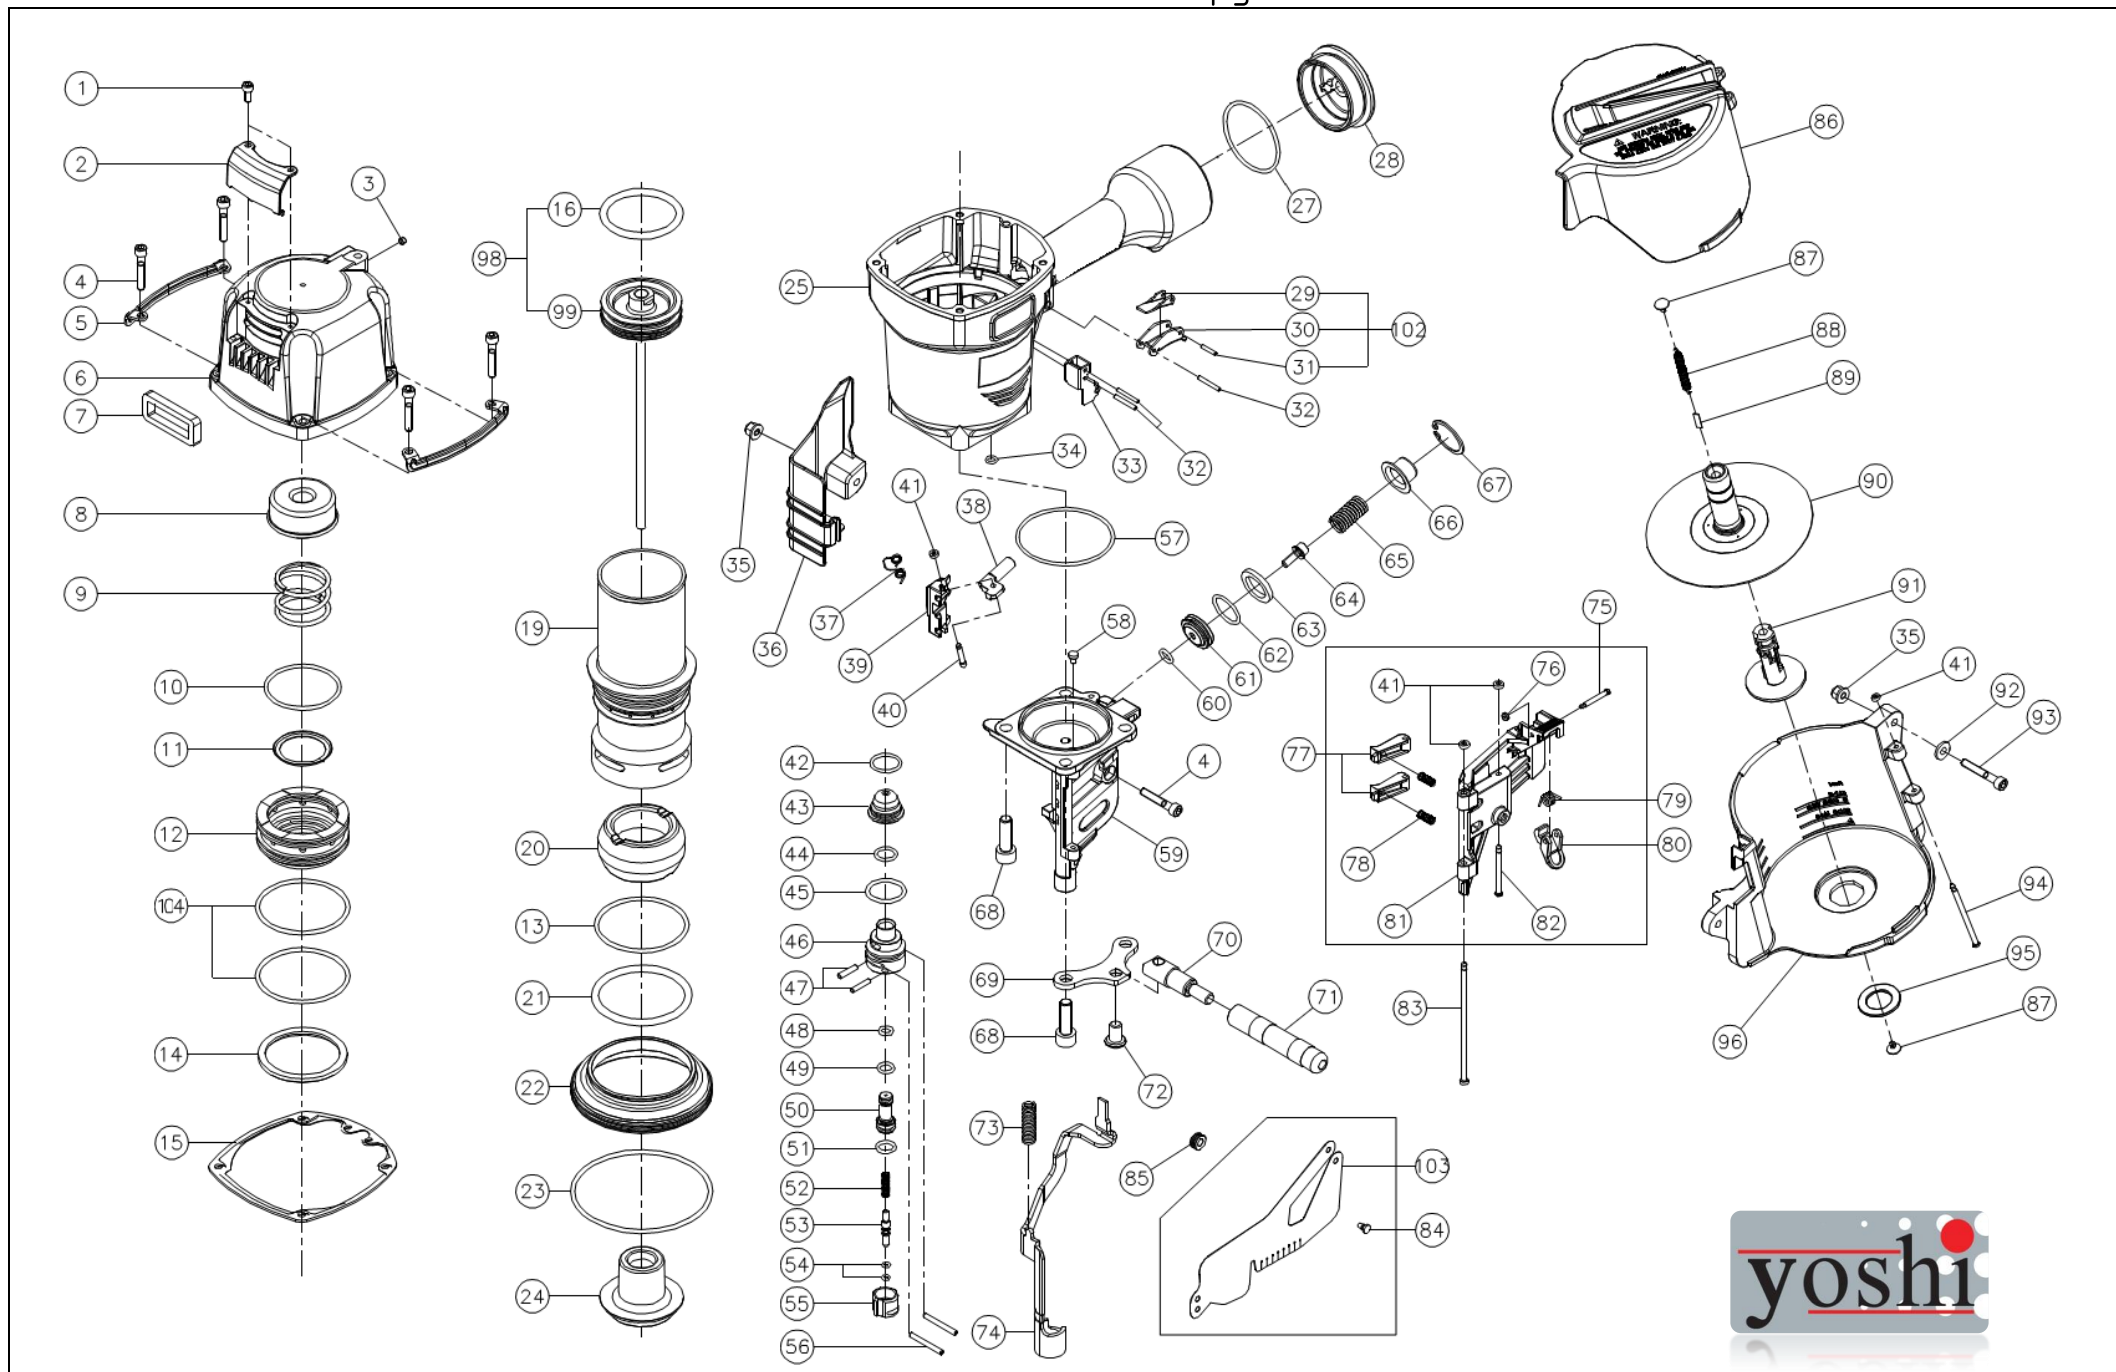

Лист запасных частей для инструмента YOSHI CN-100

Поз.	Обозначение	Кол-во	Наименование	Поз.	Обозначение	Кол-во	Наименование	Поз.	Обозначение	Кол-во	Наименование
1	A0000-0491	2	Винт	37	A0101-0801	1	Пружина	70	A0706-2081	1	Винт специальный
2	A0304-1221	1	Дефлектор	38	A0707-2981	1	Штак толкателя	71	A0706-2091	1	Ручка дополнительная
3	A0003-0331	1	Винт	39	A0707-2971	1	Толкатель	72	A0000-2411	1	Винт
4	A0000-2181	5	Винт	40	A0006-2441	1	Ось	73	A0100-3851	1	Пружина
5	A0316-0621	2	Планка защитная	41	A0005-0481	4	Кольцо уплотнительное (К)	74	A0711-3951	1	Контактор
6	A0301-2531	1	Крышка верхняя	42	A0200-3271	1	Кольцо уплотнительное (О)	75	A0006-2421	1	Ось
7	A0203-0341	1	Рассекатель	43	A0503-0911	1	Крышка клапана курка верхняя	76	A0005-0311	1	Кольцо уплотнительное (К)
8	A0313-1231	1	Амортизатор верхний	44	A0200-1401	1	Кольцо уплотнительное (О)	77	A0719-1521	2	Упор
9	A0100-3841	1	Пружина	45	A0200-3261	1	Кольцо уплотнительное (О)	78	A0101-0451	2	Пружина
10	A0200-5611	1	Кольцо уплотнительное (О)	46	A0503-0891	1	Корпус клапана курка	79	A0101-0341	1	Пружина
11	A0317-0251	1	Кольцо металлическое	47	A0006-2121	2	Штифт	80	A0709-0431	1	Фиксатор
12	A0308-0971	1	Клапан цилиндра	48	A0200-1801	1	Кольцо уплотнительное (О)	81	A0712-2361	1	Дверца
13	A0200-6121	1	Кольцо уплотнительное (О)	49	A0200-1421	1	Кольцо уплотнительное (О)	82	A0006-2431	1	Ось
14	A0311-0991	1	Кольцо полиуретановое	50	A0504-0961	1	Стакан клапана курка	83	A0006-2401	1	Ось
15	A0205-1271	1	Прокладка	51	A0200-3251	1	Кольцо уплотнительное (О)	84	A0006-2061	1	Фиксатор
16	A0200-6291	1	Кольцо уплотнительное (О)	52	A0100-3461	1	Пружина	85	A0710-1061	1	Втулка
19	A0303-1331	1	Цилиндр	53	A0504-0971	1	Плунжер клапана курка	86	A0702-1461	1	Крышка магазина
20	A0309-1121	1	Амортизатор А	54	A0200-4481	2	Кольцо уплотнительное (О)	87	A0708-0301	2	Фиксатор
21	A0200-6131	1	Кольцо уплотнительное (О)	55	A0503-0901	1	Крышка клапана курка нижняя	88	A0100-3871	1	Пружина
22	A0800-1171	1	Кольцо разделительное	56	A0011-0151	2	Штифт	89	A0708-0811	1	Вкладыш
23	A0200-6141	1	Кольцо уплотнительное (О)	57	A0200-6161	1	Кольцо уплотнительное (О)	90	A0702-1471	1	Тарелка
24	A0309-1131	1	Амортизатор В	58	A0007-0741	1	Заглушка ПУ	91	A0710-1071	1	Ось тарелки
25	B0400-1601	1	Корпус с накладкой	59	A0713-1671	1	Нос	92	A0005-0201	1	Шайба
27	A0200-0561	1	Кольцо уплотнительное (О)	60	A0200-6151	1	Кольцо уплотнительное (О)	93	A0000-2241	1	Винт
28	A0306-1781	1	Крышка задняя	61	A0707-2991	1	Поршень толкателя	94	A0006-2411	1	Ось
29	A0501-0841	1	Клавиша контактора	62	A0200-6171	1	Кольцо уплотнительное (О)	95	A0005-2131	1	Кольцо резиновое
30	A0500-1131	1	Курак	63	A0005-2111	1	Кольцо ПУ (К)	96	A0702-1451	1	Магазин
31	A0011-0171	1	Штифт	64	A0000-0421	1	Винт	98	B0600-5761	1	Боек в сборе
32	A0011-0161	3	Штифт	65	A0100-3861	1	Пружина	99	B0600-5771	1	Боек с поршнем
33	A0712-2341	1	Направляющая контактора	66	A0005-2101	1	Крышка толкателя	102	B0500-2121	1	Курак в сборе
34	A0200-3231	1	Кольцо уплотнительное (О)	67	A0005-2121	1	Кольцо стопорное	103	A0315-0141	1	Шторка
35	A0004-0491	2	Гайка	68	A0000-2401	4	Винт	104	A0200-6271	2	Кольцо уплотнительное (О)
36	A0712-2351	1	Кожух носика	69	A0706-2071	1	Кронштейн				