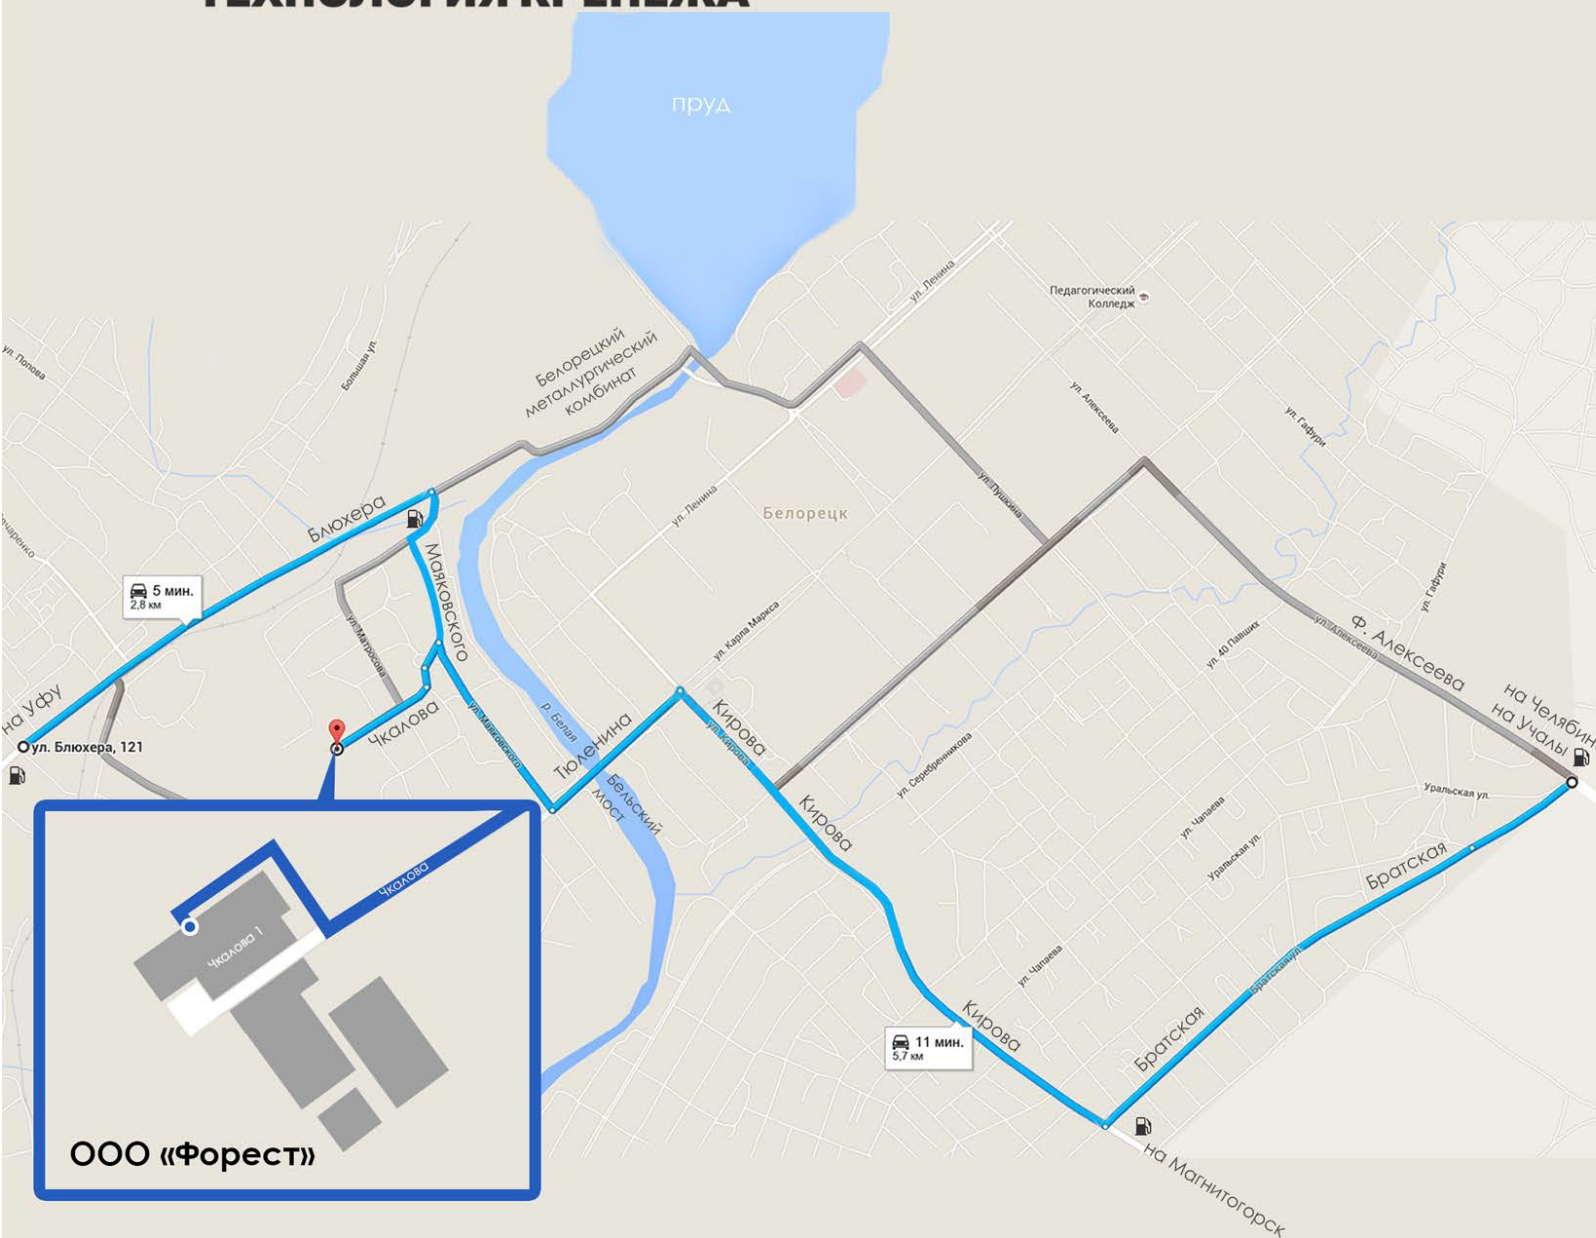

Схема проезда. Склад в г. Белорецк

Адрес:
453500,
Республика Башкортостан
г. Белорецк, ул. Чкалова, 1

Проезд :

- 15,6 км, 11 мин со стороны Челябинска, Учалов
- 3,7 км, 8 мин со стороны Магнитогорска
- ул.Ф.Алексеева, налево, ул.Братская, 1,5км
- Поворот направо на ул. Кирова, 2,0 км
- Поворот направо на у. Маяковского, прямо, 650 м, 2 км
- Поворот направо на ул. Чкалова, 300 м
- ООО «Форест». Вы на месте!
- 2,7 км, 5 мин со стороны Уфы
- Прямо по Блюхера, 1,1 км
- Резкий поворот на ул.Старореченская, 150 м
- Плавный поворот на ул. Маяковского, 400м
- ООО «Форест». Вы на месте!

Режим работы:

08:00–17:00 – будние дни.
Перерыв с 12:00-13:00.
Суббота, воскресенье выходные дни.

ООО «Форест»